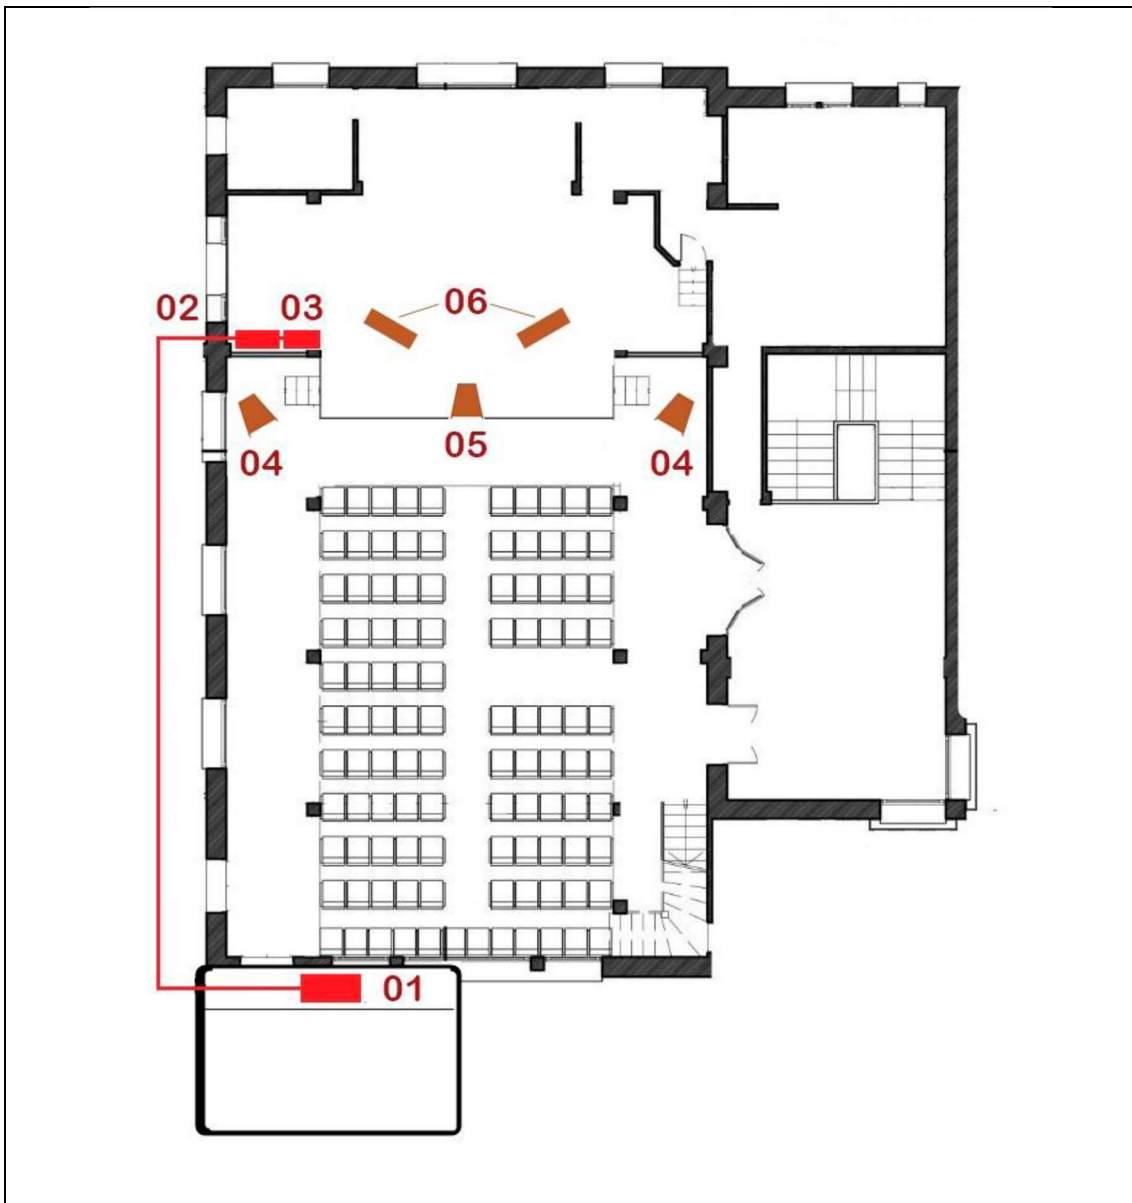

N°	Equipo	Descripción	Cantidad
1	Consola	Behringer X18 Air + Tablet 7"	01
2	Manguera	Fija de 8 Ch XLR y plug + 4 envíos	01
3	Potencia PA	STS LP 300w	02
	Potencia Monitores	QSC USA 900w	01
4	PA	STS D10 - 8 ohms 250w	02
5	Subwoofer	Arena SW18" 1200w	01
6	Monitores	Peavey PV - 8 ohms 400w 15"	02

Secretaría

(0294) 443-0459

secretaria@bibliotecasarmiento.com.ar

Teatro

(0294) 443-0459

teatro@bibliotecasarmiento.com.ar